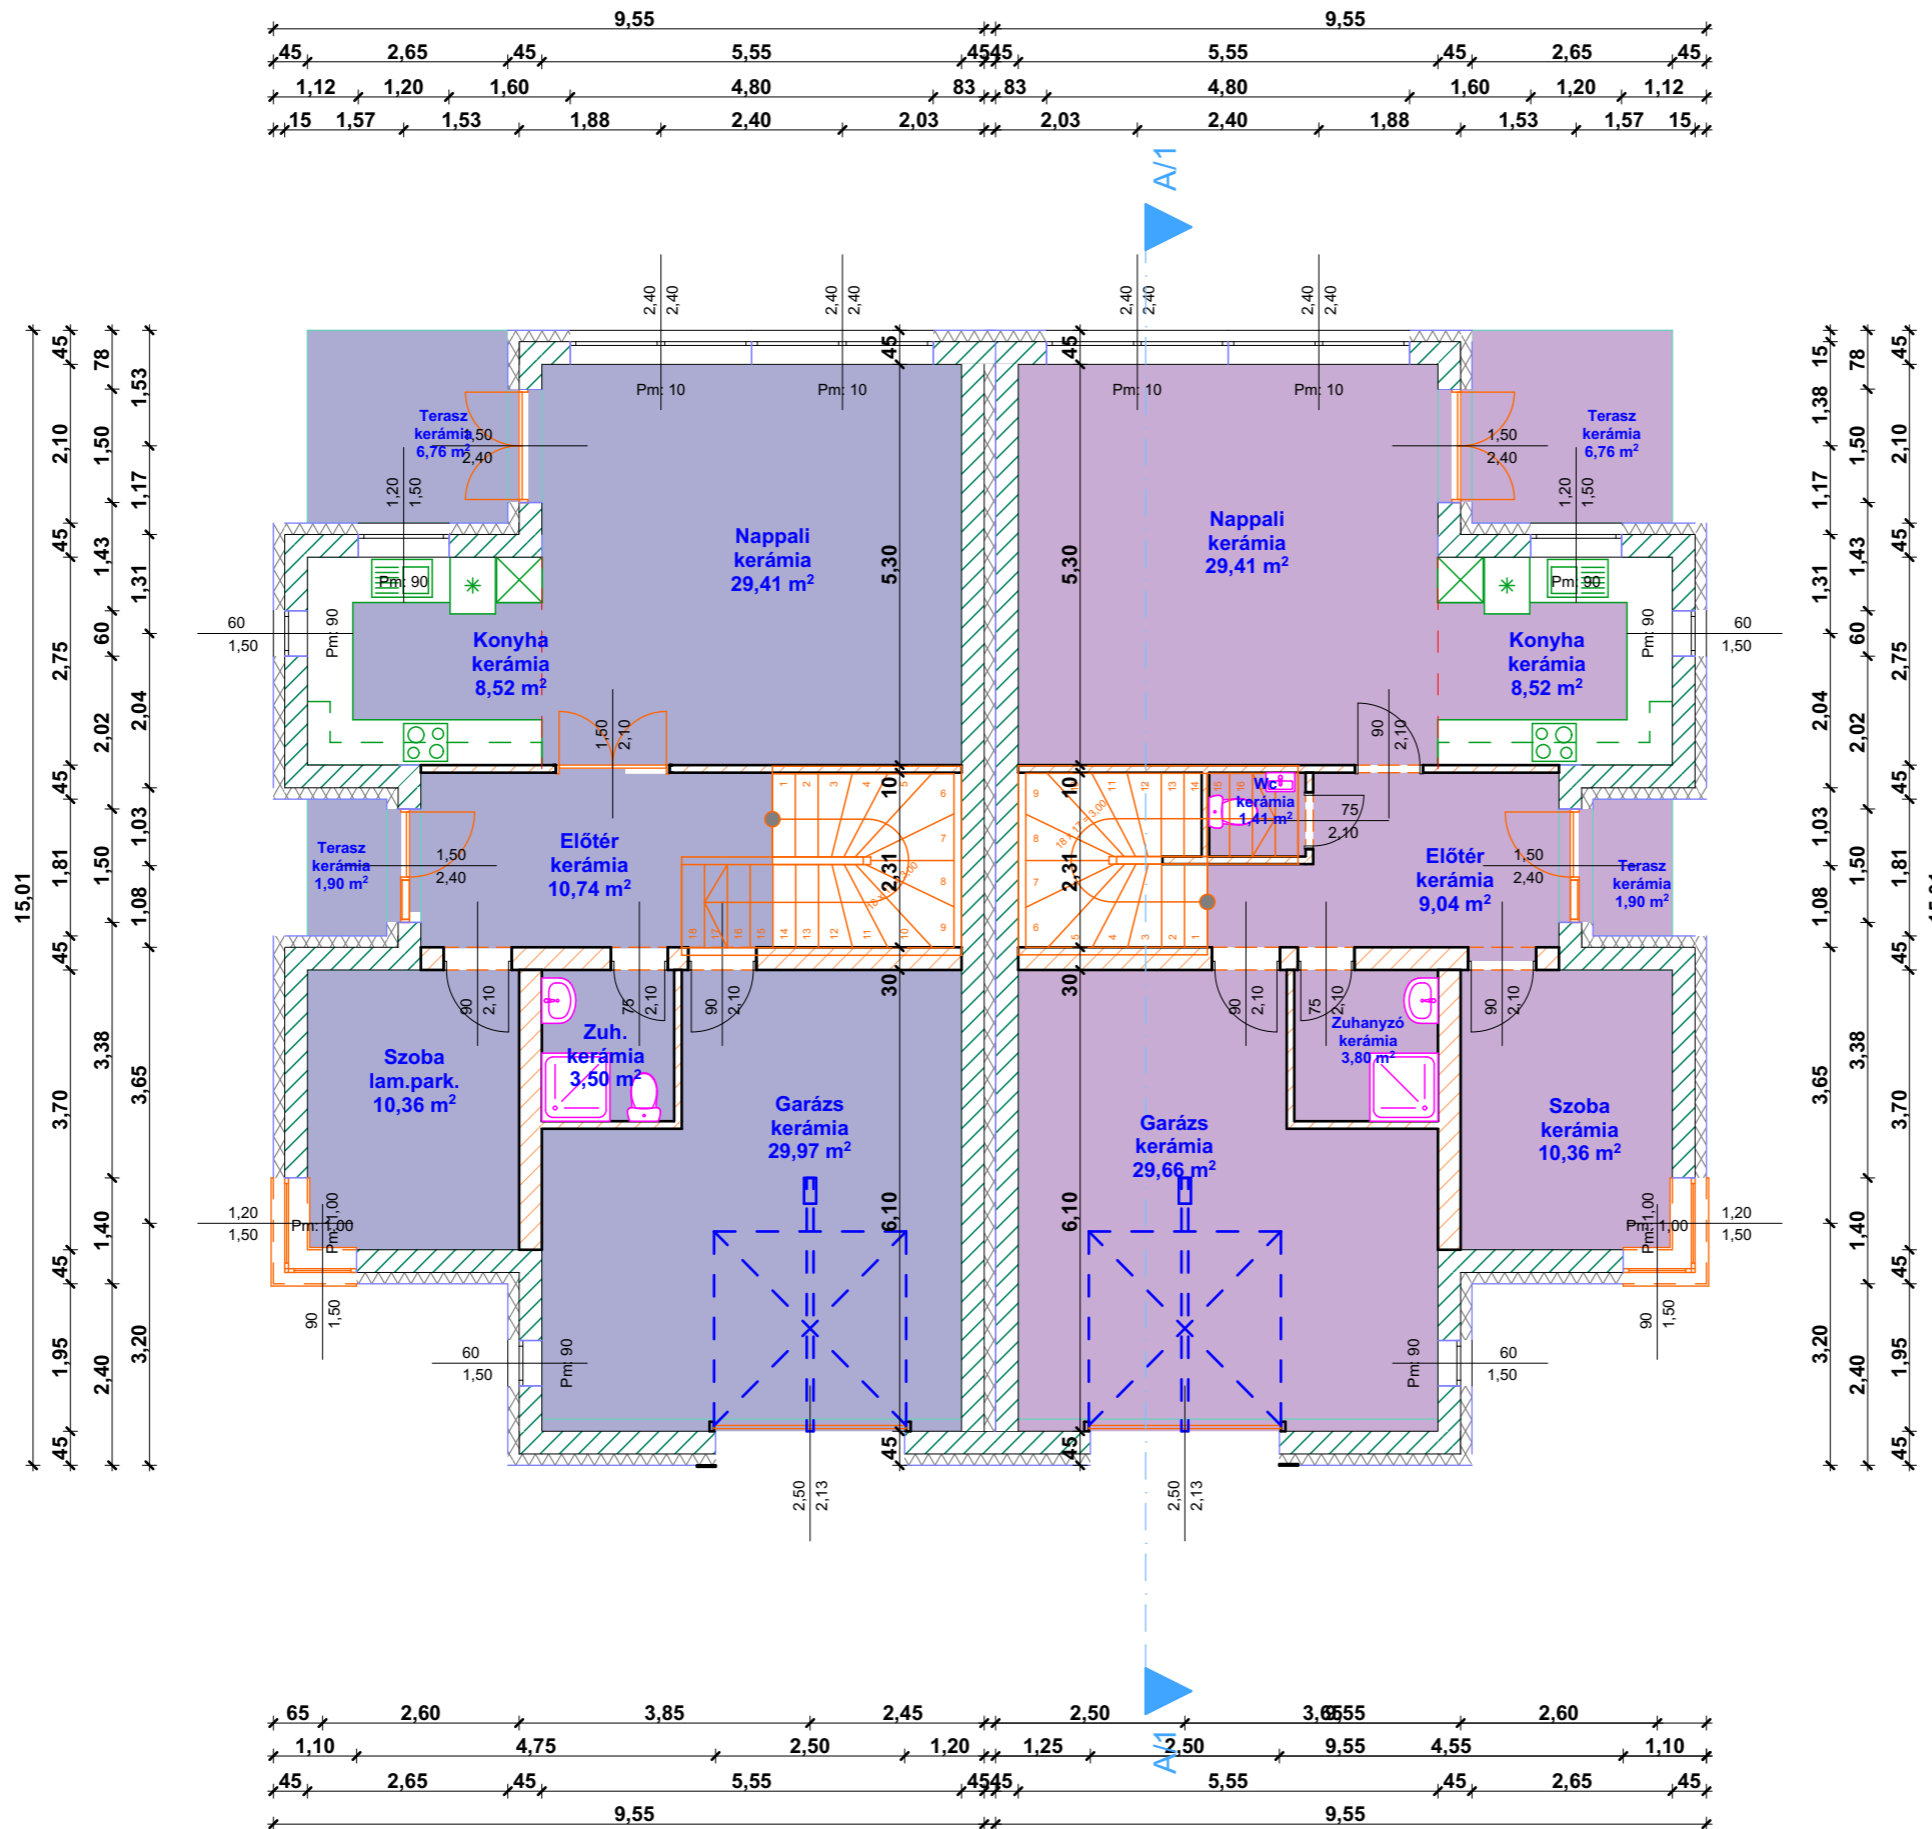

Földszinti alaprajz

2 nagy Iker ház M=1:100, 1:2

| TERVEZETT HELYSÉGLISTA - Földszint | | | |
|------------------------------------|---------------|-----------------|-----------------------------|
| Helyiségkategorória | Helyiség neve | Burkolat típusa | Terület |
| 1 Lakás | | | |
| | Nappali | kerámia | 29,69 |
| | Konyha | kerámia | 8,52 |
| | Szoba | lam.park. | 10,36 |
| | Garázs | kerámia | 29,97 |
| | Előtér | kerámia | 11,29 |
| | zuh. | kerámia | 3,50 |
| | Terasz | kerámia | 2,18 |
| | Terasz | kerámia | 6,98 |
| | | | 102,49 m² |
| 2 Lakás | | | |
| | Nappali | kerámia | 29,69 |
| | Konyha | kerámia | 8,52 |
| | Szoba | kerámia | 10,36 |
| | Garázs | kerámia | 29,66 |
| | Előtér | kerámia | 9,60 |
| | wc | kerámia | 1,41 |
| | Terasz | kerámia | 6,98 |
| | Terasz | kerámia | 2,18 |
| | zuhanyzó | kerámia | 3,80 |
| | | | 102,20 m² |
| | | | 204,69 m² |

| | | |
|---|---|---|
| <p>PANNON TERVSTUDIO tervezési és szolgáltató kft. Hungary, 4400 Nyiregyháza, Ipoly u. 52/b Tel.: +36(0)30/7168955 +36(0)64/767-438 Fax: +36(0)64/767-438 Email: panntervstudio@gmail.com</p> | | DÁTUM: 2025.01.30. |
| TERVFAJTA: | #Terv neve | M=1:100, 1:2 |
| MEGRENDŐLŐ: | #Megrendelő teljes neve #Megrendelő teljes címe | #Terv állapota |
| ÉPÍTÉS HELYE: | Nyiregyháza Rezeda u. Hrsz: 9817/5 | |
| RAJZ MEGNEVEZÉSE: | Földszinti alaprajz | |
| RAJZOLÓ-SZERKESZTŐ: | TERVEZŐ MUNKATÁRS: Kefemen István | TERVEZŐ: L. Nagy István épitész vezető tervező E/1 15-0071 |